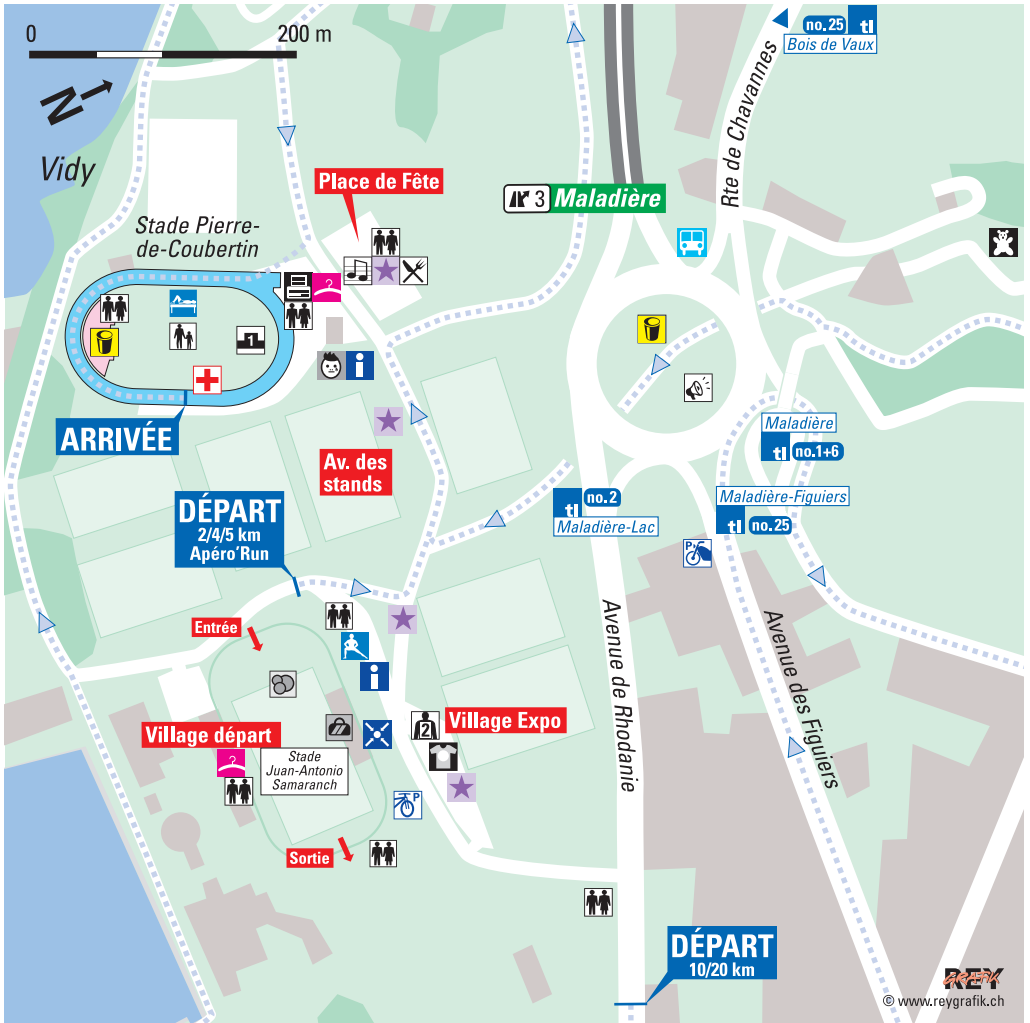

Information

--- Parcours
Laufstrecken

Information, objet trouvés
Info, Fundbüro

Meeting Point

Dossards
Start-Nr.

Vestiaires H+F
Garderoben H+F

Toilettes
Toiletten

Ravitaillement
Verpflegung

Poste de secours
Sanität

Echauffements
Eintaufen

Massages

Place de fête
Festplatz

Podium

Consigne des sacs
Gepäckdepot

Consigne valeurs
Wertsachen

Animations
Zone d'encouragement

Stands

T-Shirt

Parc 2 roues
Parking Zweiräder

Garderie
Kinderhort

Enfants perdus
verlorene Kinder

Retrouvailles parents-enfants
Treffpunkt Eltern-Kinder

Navettes **t1** gratuites
Parking UNIL|EPFL

Transport public